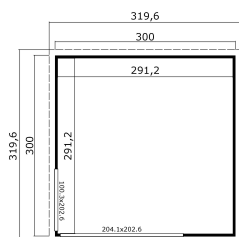

44 mm

0

0

EAN 4743329231767

DIMENSIONEN

Fläche	8.48 m ²
Dachabmessungen	3.20 x 3.20 m
Rauminhalt m ³	≈ 19.58 m ³
Seitenwandhöhe	≈ 2.22 m
Firsthöhe	≈ 2.39 m
Vordach	≈ 10 cm

FENSTER & TÜR

1 x Schiebetür	204.1 x 202.6 cm
1 x feststehendes Einzelfenster	100.3 x 202.6 cm

DACH UND FUSSBODEN

Dachbretter	18x90 mm
Fussbodenbretter	18x90 mm
Dachfläche	9.59 m ²
Dachwinkel	≈ 2.2 °
Imprägnierte Unterkonstruktion	45x70 mm

*Optional Dacheindeckung

VERPACKUNG: 2 PALETTE(N)

 330 x 118 x 70 cm
794 kg

 245 x 118 x 27 cm
190 kg